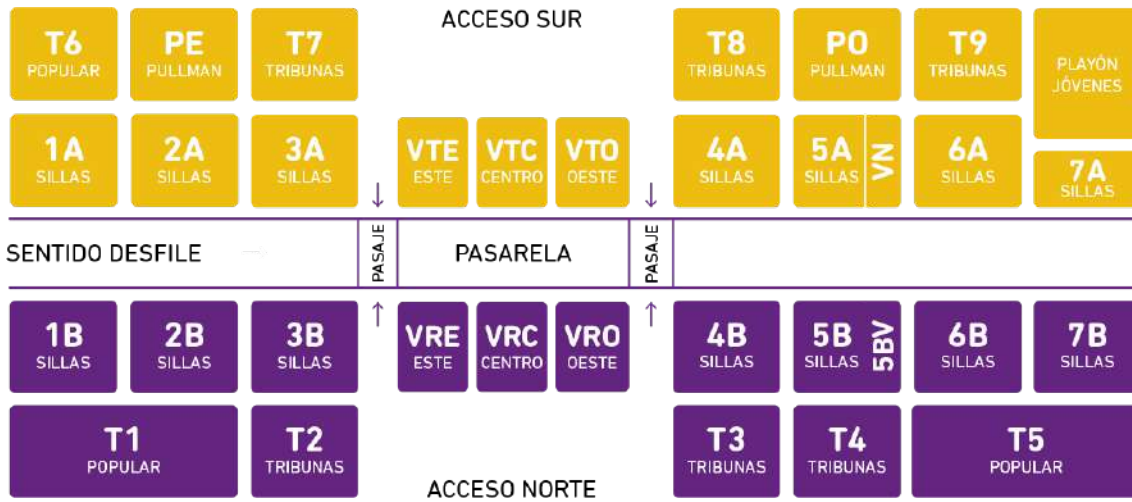

## Precios de Sectores (palcos, sillas y tribunas)

## Sectores de Sillas

	Sector 1	Sector 2	Sector 3	Sector 4	Sector 5	Sector 6	Sector 7
<b>1era fila</b>	\$300	\$500	\$900	\$900	\$600	\$500	\$300
<b>2da fila</b>	\$240	\$330	\$700	\$700	\$420	\$330	\$240
<b>3ra fila</b>	\$180	\$290	\$600	\$600	\$350	\$290	\$180
<b>4ta fila</b>	\$150	\$220	\$490	\$490	\$280	\$220	\$150
<b>5ta fila</b>	\$80	\$120	\$420	\$420	\$170	\$120	\$80
<b>6ta fila</b>	\$80	\$120			\$140	\$120	\$80

**Palcos.** Mesas con 4 sillas.

***Tribuna VIP Este.***

1º Fila	\$700
2º Fila	\$600
3º Fila	\$500
4º Fila	\$500

Silla Extra (hasta 1 por mesa) \$200

***Tribuna VIP Oeste***

1º Fila	\$900
2º Fila	\$700
3º Fila	\$600
4º Fila	\$600

## SECTOR VIP

Mesas con 4 sillas				
	Este	Centro	Oeste	
1ra Fila	<b>\$3000</b>	<b>\$5200</b>	<b>\$5200</b>	
2da Fila	<b>\$2600</b>	<b>\$4800</b>	<b>\$4800</b>	
3ra Fila	<b>\$2400</b>	<b>\$4200</b>	<b>\$4200</b>	
4ta Fila	<b>\$2200</b>	<b>\$3500</b>	<b>\$3500</b>	
5ta Fila	<b>\$1800</b>	<b>\$3000</b>	<b>\$3000</b>	
6ta Fila	<b>\$1600</b>	<b>\$2600</b>	<b>\$2600</b>	
7ma Fila	<b>\$1200</b>	<b>\$2000</b>	<b>\$2000</b>	
8va y 9na	<b>\$1000</b>	<b>\$1200</b>	<b>\$1200</b>	